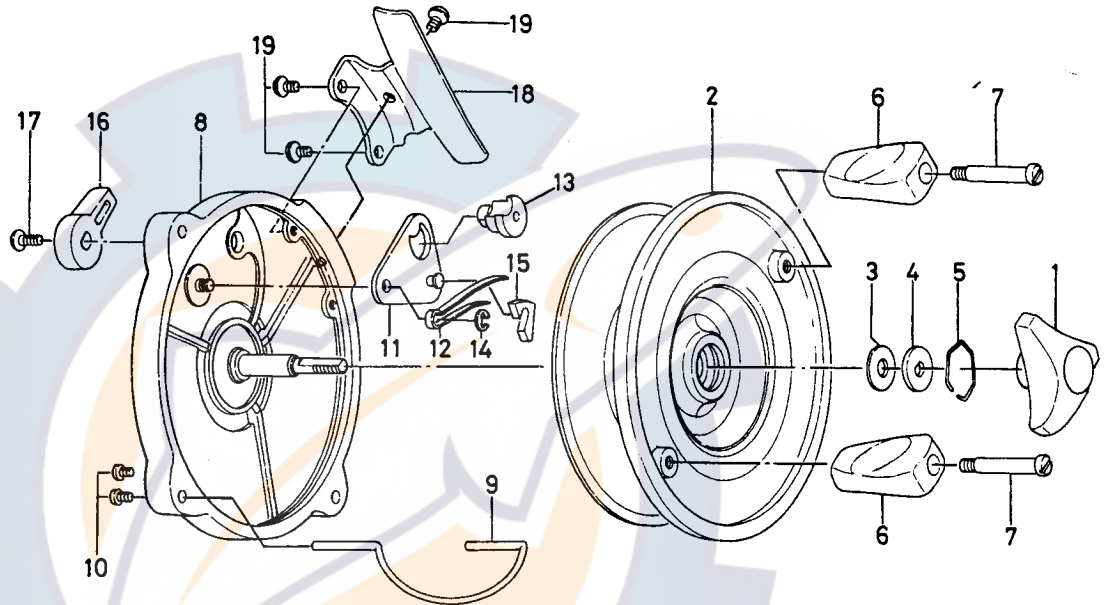

**SALMON TROLLING/MOOCHING REEL 275B**

Key No. 2 ~ 7

6-B54-8401 Spool assembly

Key No.	Parts No.	Parts Name
1	005-1802	Drag knob
2	B54-8501	Spool
3	371-2731	Drag washer A
4	372-0801	Drag washer B
5	170-4001	Retainer
6	101-0001	Handle knob
7	B54-8701	Handle screw
8	700-7603	Body
9	310-0901	Line guide
10	351-1001	Line guide screw
11	780-5802	Click plate
12	151-3401	Click spring
13	461-0701	Click cam
14	320-1402	Click claw retainer
15	040-1313	Click claw
16	541-0601	Click lever
17	352-9501	Click lever screw
18	610-2101	Leg
19	353-1201	Leg screw